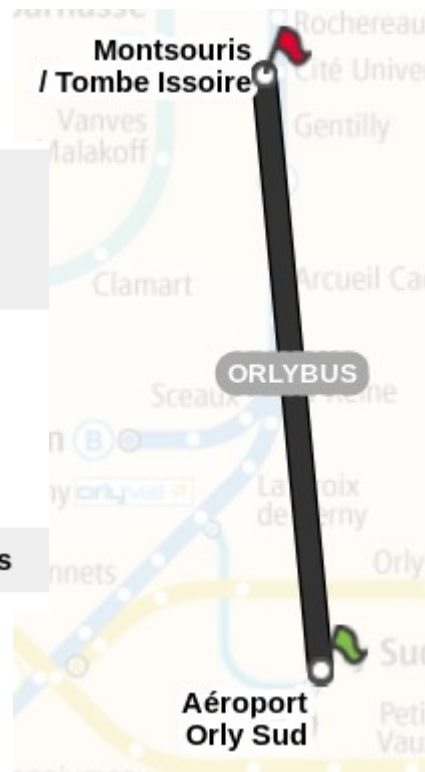

AEROPORT ORLY → HOTEL BEAUNIER
25 mn

 **Départ : AEROPORT D'ORLY-TERMINAL SUD**

 1 min

 **ORLY SUD**

 **ORLYBUS** RATP
Ligne ORLYBUS
Direction Denfert Rochereau

 **Arrivée : MONTSOURIS - TOMBE ISSOIRE, Paris**